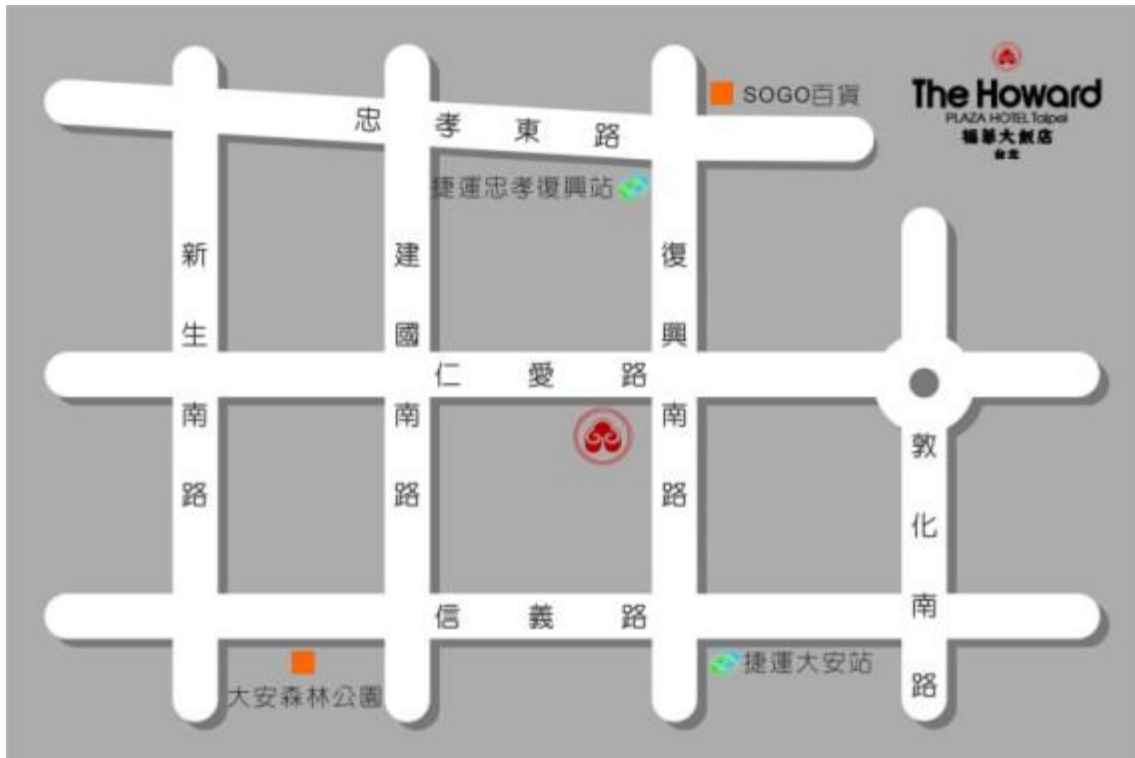

# 台北福華大飯店

🏠 10657 台北市大安區仁愛路三段 160 號

☎ +886-2-2700-2323

## MRT:

板南線：忠孝復興站，2號出口

文湖線：大安站

## Bus :

245、261、263、270、311(永福)、37、621、630、651、665、204、204(區間)、278、685、74。

## Car :

中山高速公路接建國高架橋後，在忠孝東路出口下橋左轉，直行至復興南路右轉，遇仁愛路右轉，台北福華大飯店即座落在林蔭大道左側。